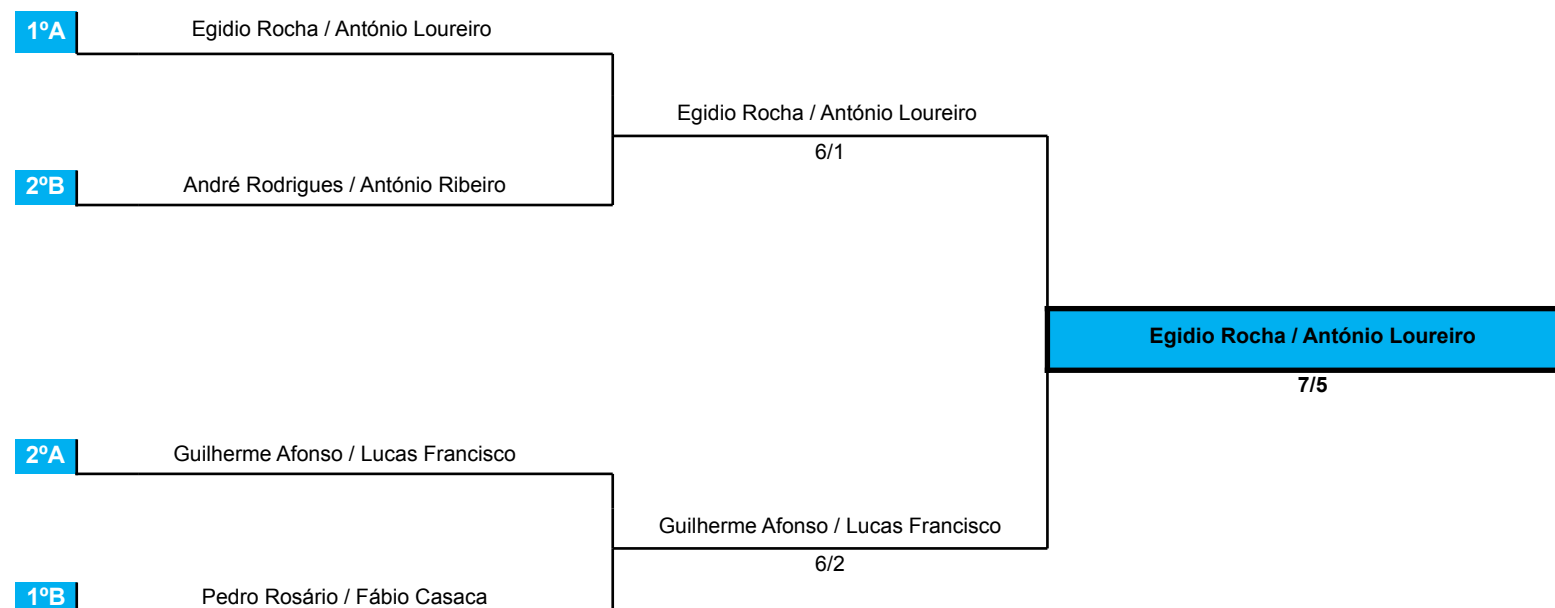

GRUPOS

Um set com ponto de ouro

GRUPO A

Nº	Nome
5	João Vitorino / Bruno da Silva
6	Pedro Rosário / Fábio Casaca
7	André Rodrigues / António Ribeiro
8	Rui Santos / Peo Sjoqvist

Enc.	Dia	Hora	Camp	Todos contra todos		Resultado	
1	12Mar	10:00	4	João Vitorino / Bruno da Silva	vs	Pedro Rosário / Fábio Casaca	2/6
2	12Mar	10:30	4	André Rodrigues / António Ribeiro	vs	Rui Santos / Peo Sjoqvist	6/1
3	12Mar	11:00	4	João Vitorino / Bruno da Silva	vs	André Rodrigues / António Ribeiro	2/6
4	12Mar	11:30	4	Pedro Rosário / Fábio Casaca	vs	Rui Santos / Peo Sjoqvist	6/1
5	12Mar	12:00	4	João Vitorino / Bruno da Silva	vs	Rui Santos / Peo Sjoqvist	6/1
6	12Mar	12:30	4	Pedro Rosário / Fábio Casaca	vs	André Rodrigues / António Ribeiro	6/2

FASE FINAL

1/2 FINAL - Set com ponto de ouro

FINAL - Set com ponto de ouro