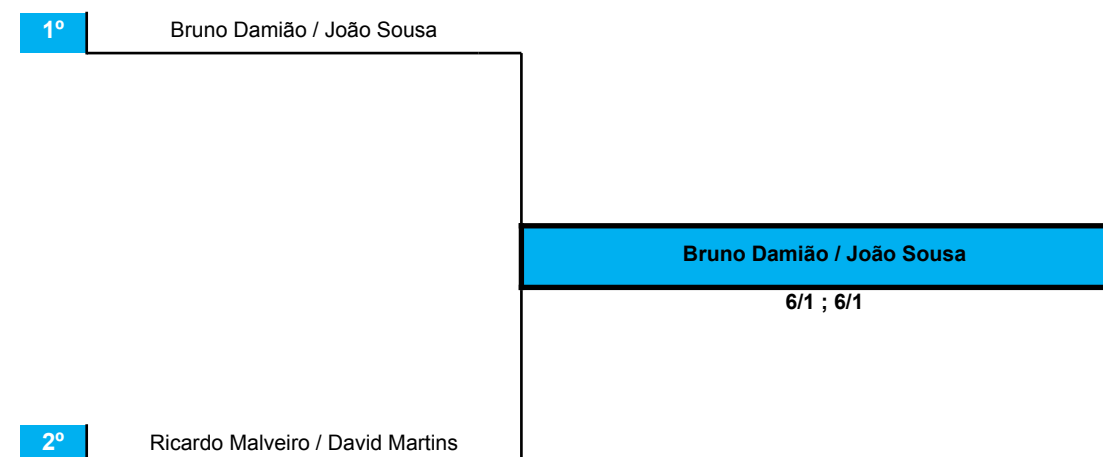

GRUPOS

À maior de 3 sets com ponto de ouro

GRUPO A

Nº	Nome
1	Bruno Damião / João Sousa
2	Ricardo Malveiro / David Martins
3	Bruno Manique / Pedro Manique
4	Jairo Figueroa / Enrique Martinez

Enc.	Dia	Hora	Camp	Todos contra todos		Resultado	
1	12Mar	10:00	C	Bruno Damião / João Sousa	vs	Ricardo Malveiro / David Martins	7/6 ; 6/1
2	12Mar	10:30	C	Bruno Manique / Pedro Manique	vs	Jairo Figueroa / Enrique Martinez	0/6 ; 0/6
3	12Mar	11:00	C	Bruno Damião / João Sousa	vs	Bruno Manique / Pedro Manique	6/0 ; 6/0
4	12Mar	11:30	C	Ricardo Malveiro / David Martins	vs	Jairo Figueroa / Enrique Martinez	7/5 ; 6/2
5	12Mar	12:00	C	Bruno Damião / João Sousa	vs	Jairo Figueroa / Enrique Martinez	6/1 ; 6/0
6	12Mar	12:30	C	Ricardo Malveiro / David Martins	vs	Bruno Manique / Pedro Manique	6/0 ; 6/0

FASE FINAL

FINAL - Igual ao grupo