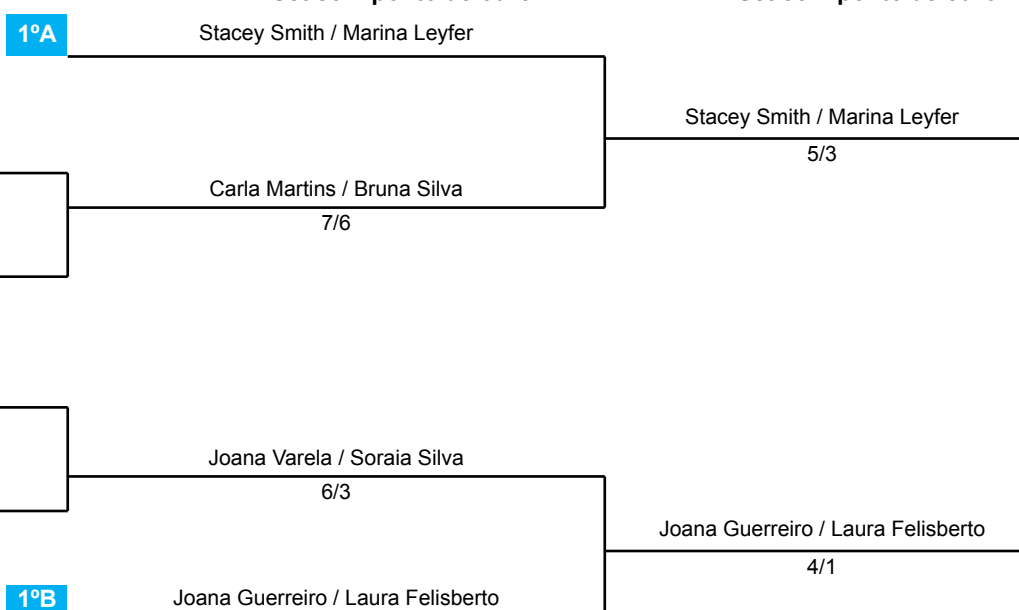

GRUPO C

| Nº | Nome |
|----|------------------------------------|
| 9 | Jordana Sequeira / Rachel Holt |
| 10 | Ana Ruas / Ana Cabrita |
| 11 | Sandra Cunha / Regina Aristondo |
| 12 | Noémia Teixeira / Verónica Martins |

FASE FINAL

1/4 FINAL - Set com Ponto de Ouro

1/2 FINAL - Set com ponto de ouro

FINAL - Set com ponto de ouro

GRUPOS

Um set com ponto de ouro

GRUPO A

| Nº | Nome |
|----|-----------------------------------|
| 5 | João Vitorino / Bruno da Silva |
| 6 | Pedro Rosário / Fábio Casaca |
| 7 | André Rodrigues / António Ribeiro |
| 8 | Rui Santos / Peo Sjoqvist |