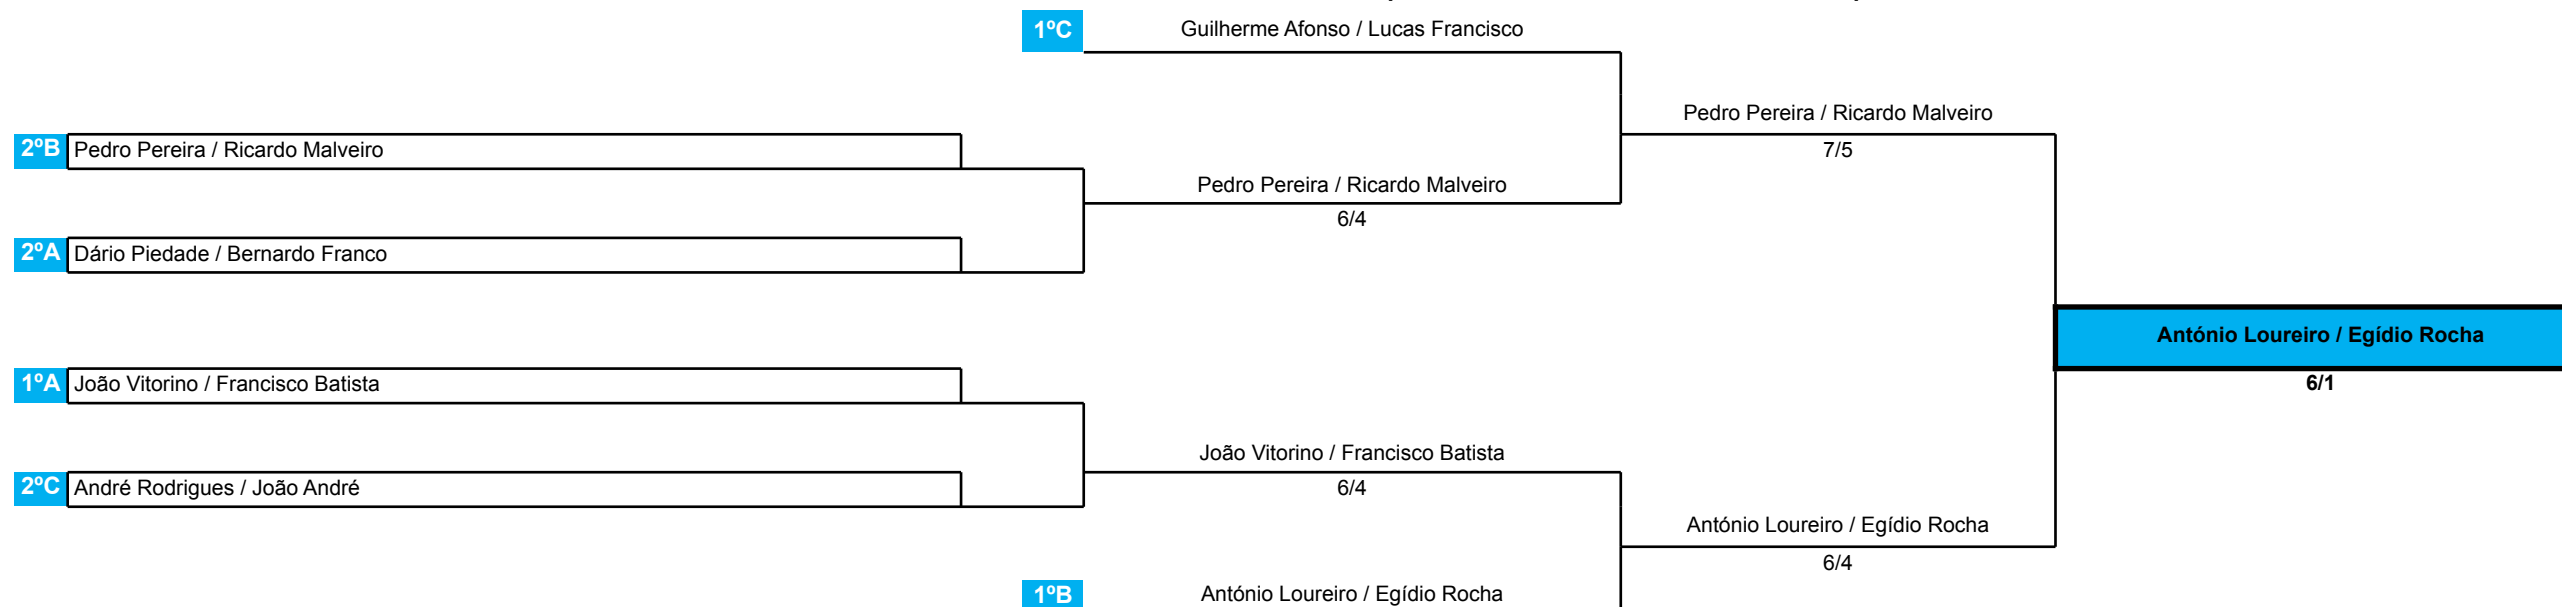

GRUPOS

Um **set** com ponto de ouro

GRUPO A

Nº	Nome
1	João Vitorino / Francisco Batista
2	Dário Piedade / Bernardo Franco
3	Miguel Leite / Celso Marvão
4	João Tiago / Diogo Silva

Enc.	Dia	Hora	Camp	Todos contra todos		Resultado
1	12/Fev	10:00	5	João Vitorino / Francisco Batista	vs Dário Piedade / Bernardo Franco	6/0
2	12/Fev	10:30	4	Miguel Leite / Celso Marvão	vs João Tiago / Diogo Silva	2/6
3	12/Fev	11:00	3	João Vitorino / Francisco Batista	vs Miguel Leite / Celso Marvão	7/6
4	12/Fev	11:30	2	Dário Piedade / Bernardo Franco	vs João Tiago / Diogo Silva	7/6
5	12/Fev	12:00	1	João Vitorino / Francisco Batista	vs João Tiago / Diogo Silva	6/1
6	12/Fev	12:00	C	Dário Piedade / Bernardo Franco	vs Miguel Leite / Celso Marvão	6/2

FASE FINAL

1/4 FINAL - Set com Ponto de Ouro

1/2 FINAL - Set com ponto de ouro

FINAL - Set com ponto de ouro

GRUPOS

Um **SET** com ponto de ouro

GRUPO B

Nº	Nome
A	Pedro Pereira / Ricardo Malveiro
B	António Loureiro / Egidio Rocha
C	João Catarino / Dilson Vieira
D	Daniel Silvestre / Tiago Silvestre
E	Pedro Moinhos / Artur Silva