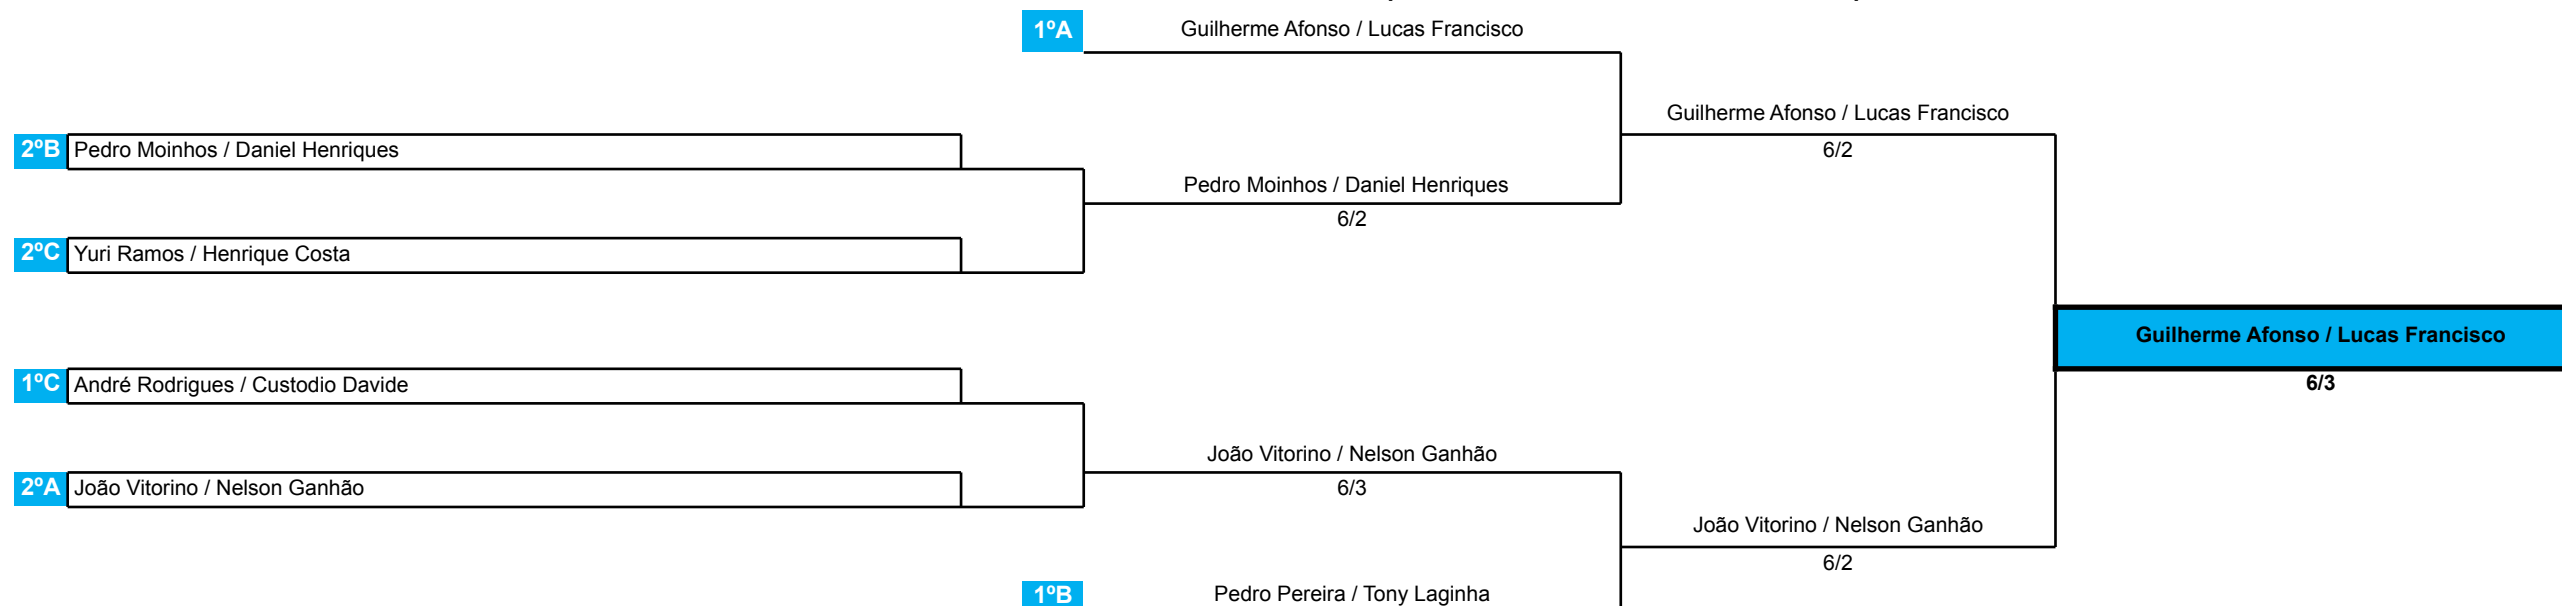

FASE FINAL

1/4 FINAL - Set com Ponto de Ouro

1/2 FINAL - Set com ponto de ouro

FINAL - Set com ponto de ouro

GRUPOS

Um set com ponto de ouro

GRUPO A

Nº	Nome
1	Alena Nunes / Irina Kuptsova
2	Susana Lamy / Carla Martins
3	Keiko Bates / Beatriz Fernandes
4	Jordana Sequeira / Rachel Holt