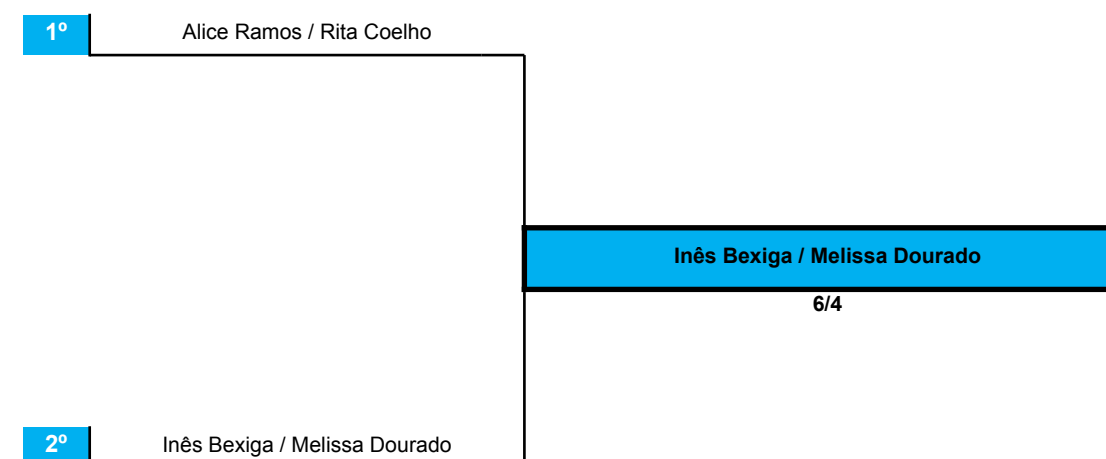

GRUPOS

Um set com ponto de ouro

GRUPO A

Nº	Nome
1	Teresa Rodrigues / Rita Andrade
2	Alice Ramos / Rita Coelho
3	Sandra Lourenço / Marta Soares
4	Inês Bexiga / Melissa Dourado

Enc.	Dia	Hora	Camp	Todos contra todos		Resultado
1	15 Jan	10:00	4	Teresa Rodrigues / Rita Andrade	vs Alice Ramos / Rita Coelho	4/6
2	15 Jan	10:30	4	Sandra Lourenço / Marta Soares	vs Inês Bexiga / Melissa Dourado	0/6
3	15 Jan	11:00	4	Teresa Rodrigues / Rita Andrade	vs Sandra Lourenço / Marta Soares	3/6
4	15 Jan	11:30	4	Alice Ramos / Rita Coelho	vs Inês Bexiga / Melissa Dourado	7/6 (5)
5	15 Jan	12:00	4	Teresa Rodrigues / Rita Andrade	vs Inês Bexiga / Melissa Dourado	3/6
6	15 Jan	12:30	4	Alice Ramos / Rita Coelho	vs Sandra Lourenço / Marta Soares	2/6

FASE FINAL

FINAL - Igual ao grupo

GRUPOS

Um set com ponto de ouro

GRUPO A

Nº	Nome
1	Fernando Abreu / Rafa Nieto
2	Tiago Francisco / Rodrigo Francisco
3	João Costa / Luis Domingos
4	Luis Branco / João Chaves