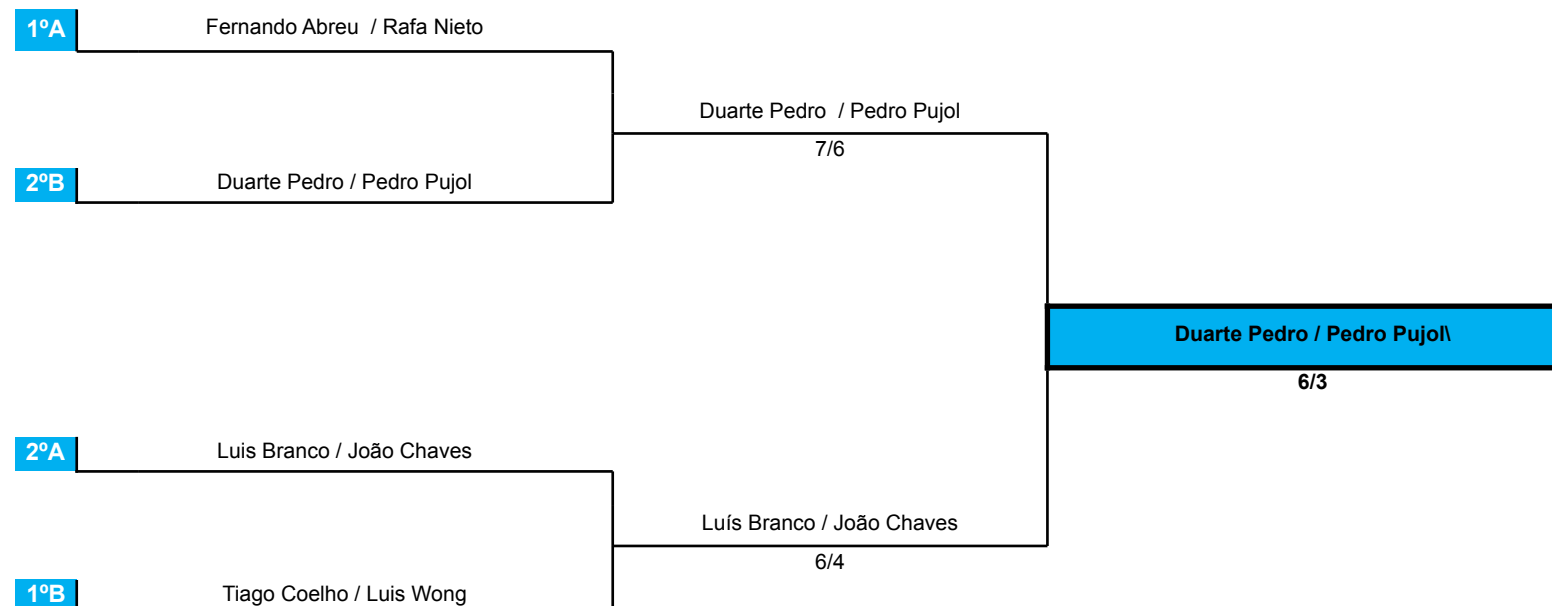

GRUPO B

Nº	Nome
5	João Sousa / Ricardo Paulo
6	Tiago Coelho / Luis Wong
7	Ricardo Cabeços / Pedro Nunes
8	Duarte Pedro / Pedro Pujol

Enc.	Dia	Hora	Camp	Todos contra todos		Resultado
1	15 Jan	10:00	3	João Sousa / Ricardo Paulo	vs Tiago Coelho / Luis Wong	3/6
2	15 Jan	10:30	3	Ricardo Cabeços / Pedro Nunes	vs Duarte Pedro / Pedro Pujol	6/3
3	15 Jan	11:00	3	João Sousa / Ricardo Paulo	vs Ricardo Cabeços / Pedro Nunes	6/4
4	15 Jan	11:30	3	Tiago Coelho / Luis Wong	vs Duarte Pedro / Pedro Pujol	7/6
5	15 Jan	12:00	3	João Sousa / Ricardo Paulo	vs Duarte Pedro / Pedro Pujol	4/6
6	15 Jan	12:30	3	Tiago Coelho / Luis Wong	vs Ricardo Cabeços / Pedro Nunes	6/6

FASE FINAL

1/2 FINAL - Set com ponto de ouro

FINAL - Set com ponto de ouro

GRUPO A

Nº	Nome
1	Guilherme Afonso / Lucas Francisco
2	João Vitorino / Nelson Ganhão
3	Gonçalo Salgado / Luis Silva
4	Peo Sjöqvist / David Lybeer