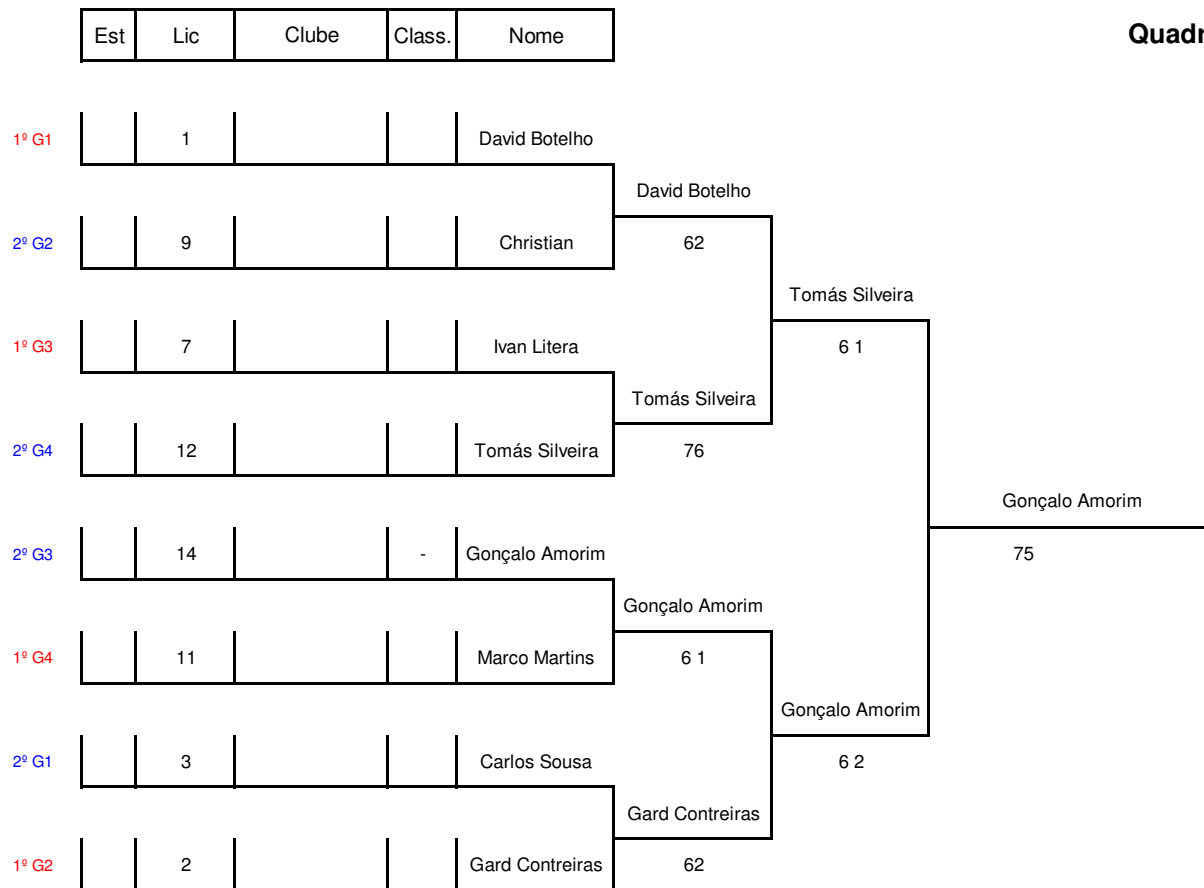

Enc.	Dia	Hora	Jornada	Todos contra todos			Resultados
1	06/nov/22	09h30	1ª	Tomás Silveira	vs	Miguel Graça	<b>61</b>
2	06/nov/22	09h30	1ª	Leonor Sousa	vs	Marco Martins	<b>36</b>
3	06/nov/22	10h00	2ª	Miguel Graça	vs	Marco Martins	<b>16</b>
4	06/nov/22	10h00	2ª	Tomás Silveira	vs	Leonor Sousa	<b>62</b>
5	06/nov/22	10h30	3ª	Leonor Sousa	vs	Miguel Graça	<b>61</b>
6	06/nov/22	10h30	3ª	Marco Martins	vs	Tomás Silveira	<b>36</b>

André Nunes

Organização **CENTRO DE TÉNIS DE FARO**  
 Associação **Algarve**  
 Nome da Prova **2ª Etapa da Liga de Ténis CTF 2022**  
 Data **06 de Novembro de 2022**  
 Local **Faro**

Modalidade \_\_\_\_\_  
 Grupo: \_\_\_\_\_  
 Escalão: \_\_\_\_\_  
 Pontuação \_\_\_\_\_  
 Prova nº/Nível \_\_\_\_\_

**2ª FASE - ELIMINAÇÃO DIRECTA**

**Quadro Eliminação 8**

André Nunes