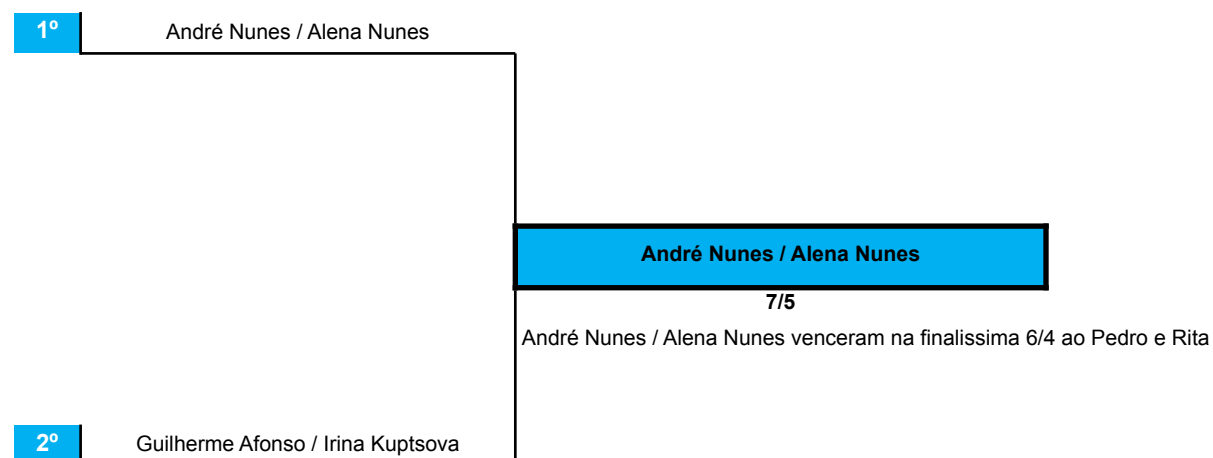

Categoria - Mx4/5

GRUPOS

Um SET com ponto de ouro

GRUPO B

Nº	Nome
1	André Nunes / Alena Nunes
2	Tiago Silvestre / Patrícia Galvão
3	Jorge Blanco / Ana Teresa
4	Pedro Rouxinol / Rita Rouxinol(1)

Enc.	Dia	Hora	Camp	Todos contra todos		Resultado	
1	26Jun	9:30	7	André Nunes / Alena Nunes	vs	Tiago Silvestre / Patrícia Galvão	6/3
2	26Jun	10:00	7	Jorge Blanco / Ana Teresa	vs	Pedro Rouxinol / Rita Rouxinol(1)	0/6
3	26Jun	10:30	7	André Nunes / Alena Nunes	vs	Jorge Blanco / Ana Teresa	6/1
4	26Jun	11:00	7	Tiago Silvestre / Patrícia Galvão	vs	Jorge Blanco / Ana Teresa	6/1
5	26Jun	11:30	7	André Nunes / Alena Nunes	vs	Pedro Rouxinol / Rita Rouxinol(1)	6/1
6	26Jun	12:00	7	Tiago Silvestre / Patrícia Galvão	vs	Pedro Rouxinol / Rita Rouxinol(1)	6/7 (3)

FASE FINAL

FINAL - Set com ponto de ouro