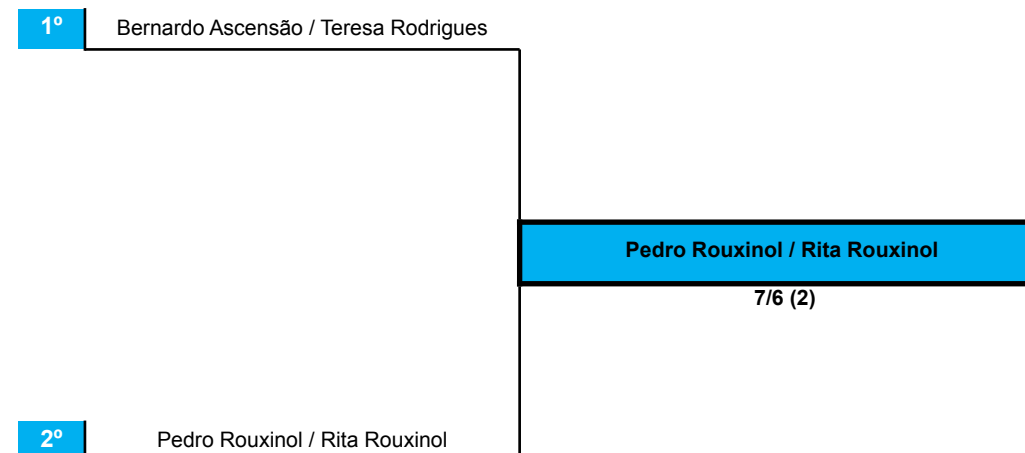

Categoria - Mx4/5

GRUPOS

Um SET com ponto de ouro

GRUPO A

Nº	Nome
1	Guilherme Afonso / Irina Kuptsova
2	Pedro Pereira / Tânia Pereira
3	Miguel Monteiro Ulyana Monteiro
4	Bernardo Ascensão / Teresa Rodrigues
5	Carlos Jacinto / Katie McKeon

Enc.	Dia	Hora	Camp	Todos contra todos		Resultado
1	26Jun	9:30	5	Guilherme Afonso / Irina Kuptsova	vs Pedro Pereira / Tânia Pereira	6/2
1	26Jun	9:30	6	Bernardo Ascensão / Teresa Rodrigues	vs Carlos Jacinto / Katie McKeon	6/4
2	26Jun	10:00	5	Guilherme Afonso / Irina Kuptsova	vs Miguel Monteiro Ulyana Monteiro	6/4
2	26Jun	10:00	6	Pedro Pereira / Tânia Pereira	vs Carlos Jacinto / Katie McKeon	3/6
3	26Jun	10:30	5	Guilherme Afonso / Irina Kuptsova	vs Bernardo Ascensão / Teresa Rodrigues	4/6
3	26Jun	10:30	6	Pedro Pereira / Tânia Pereira	vs Miguel Monteiro Ulyana Monteiro	5/7
4	26Jun	11:00	5	Pedro Pereira / Tânia Pereira	vs Bernardo Ascensão / Teresa Rodrigues	7/5
4	26Jun	11:00	6	Miguel Monteiro Ulyana Monteiro	vs Carlos Jacinto / Katie McKeon	6/2
5	26Jun	11:30	5	Guilherme Afonso / Irina Kuptsova	vs Carlos Jacinto / Katie McKeon	3/6
5	26Jun	11:30	6	Miguel Monteiro Ulyana Monteiro	vs Bernardo Ascensão / Teresa Rodrigues	1/6

FASE FINAL

FINAL - Set com ponto de ouro