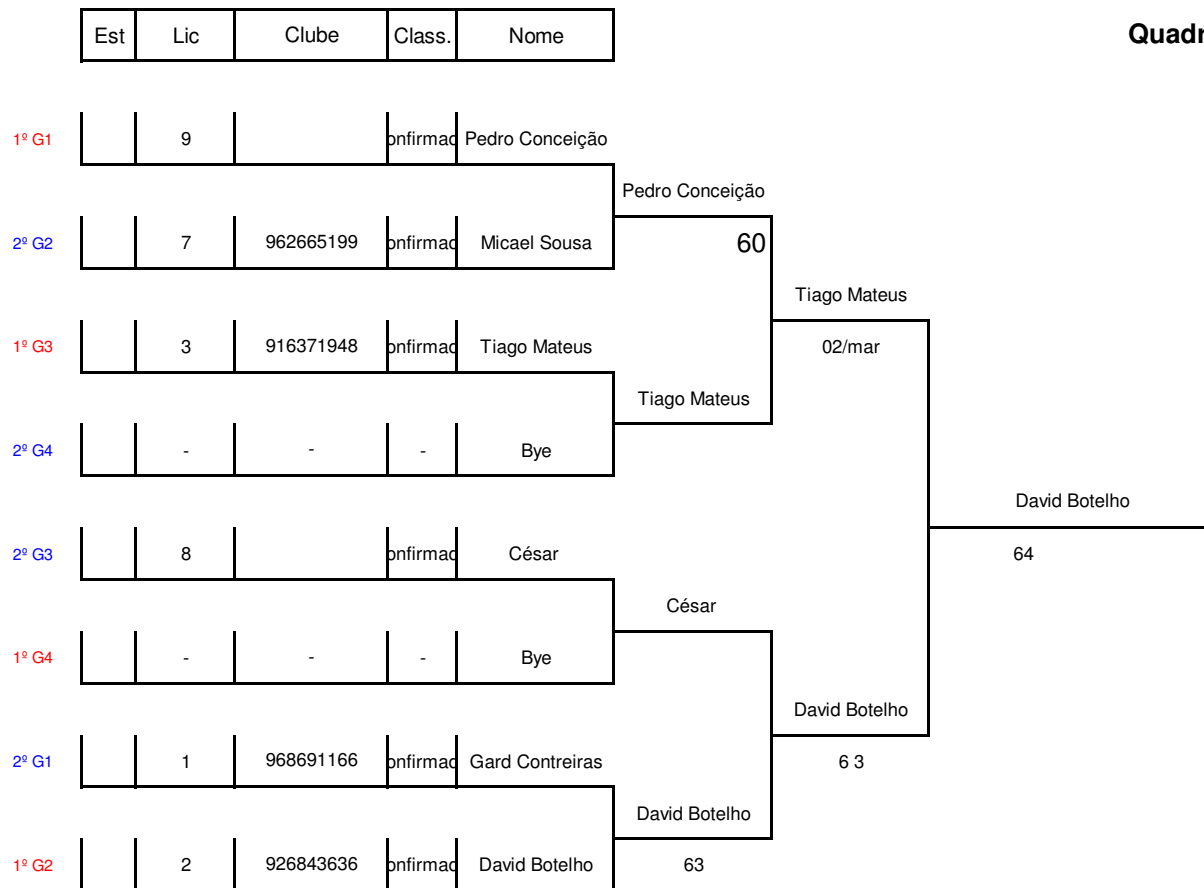

TÉNIS DE PORTUGAL

Organização **CENTRO DE TÊNIS DE FARO**
Associação **Algarve**
Nome da Prova **3ª Etapa da Liga de Ténis CTF 2022**
Data **15 de maio de 2022**
Local **Faro**

Modalidade _____
Grupo: _____
Escalão: _____
Pontuação _____
Prova nº/Nível _____

2ª FASE - ELIMINAÇÃO DIRECTA

Quadro Eliminação 8

José Rosa Nunes