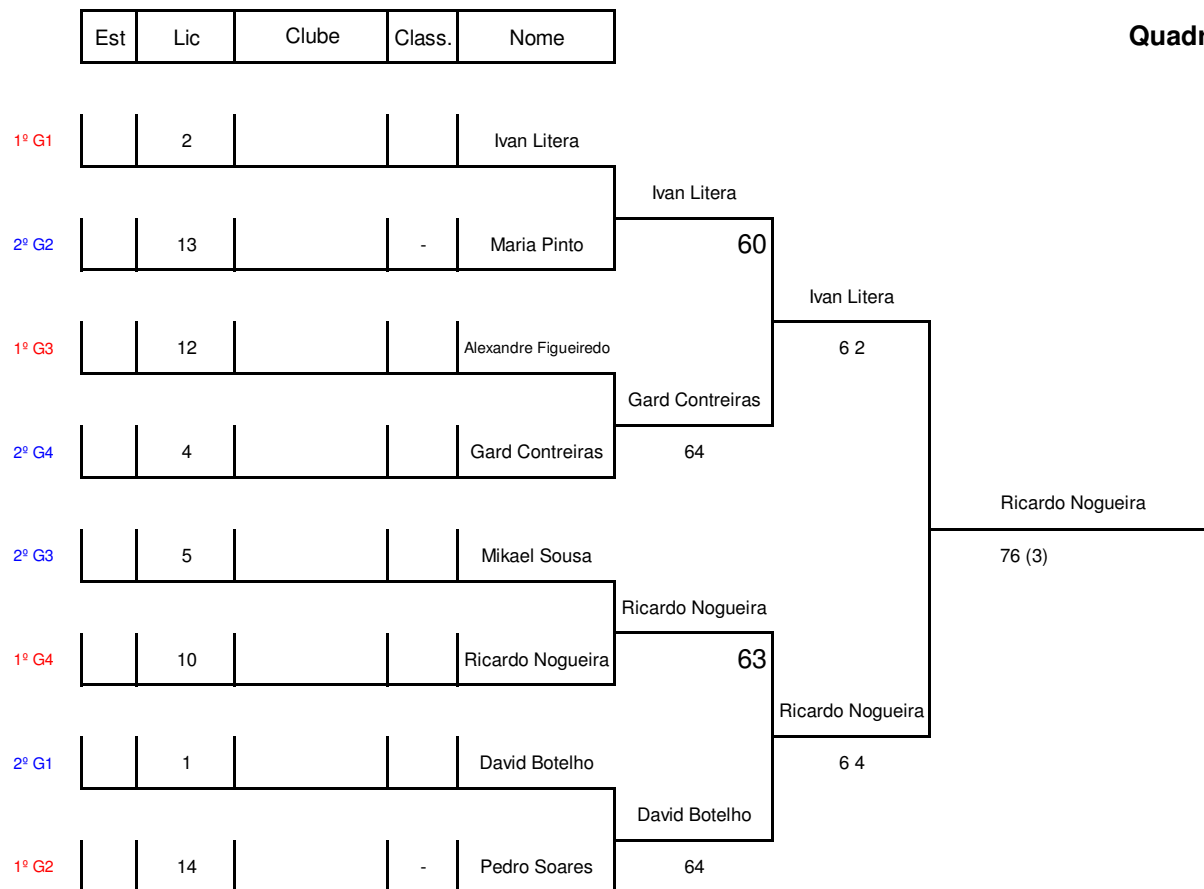

José Rosa Nunes

TÉNIS DE PORTUGAL

Organização **CENTRO DE TÊNIS DE FARO**
 Associação **Algarve**
 Nome da Prova **1ª Etapa da Liga de Ténis CTF 2022**
 Data **16 de janeiro de 2022**
 Local **Faro**

Modalidade _____
 Grupo: _____
 Escalão: _____
 Pontuação _____
 Prova nº/Nível _____

2ª FASE - ELIMINAÇÃO DIRECTA

Quadro Eliminação 8

José Rosa Nunes