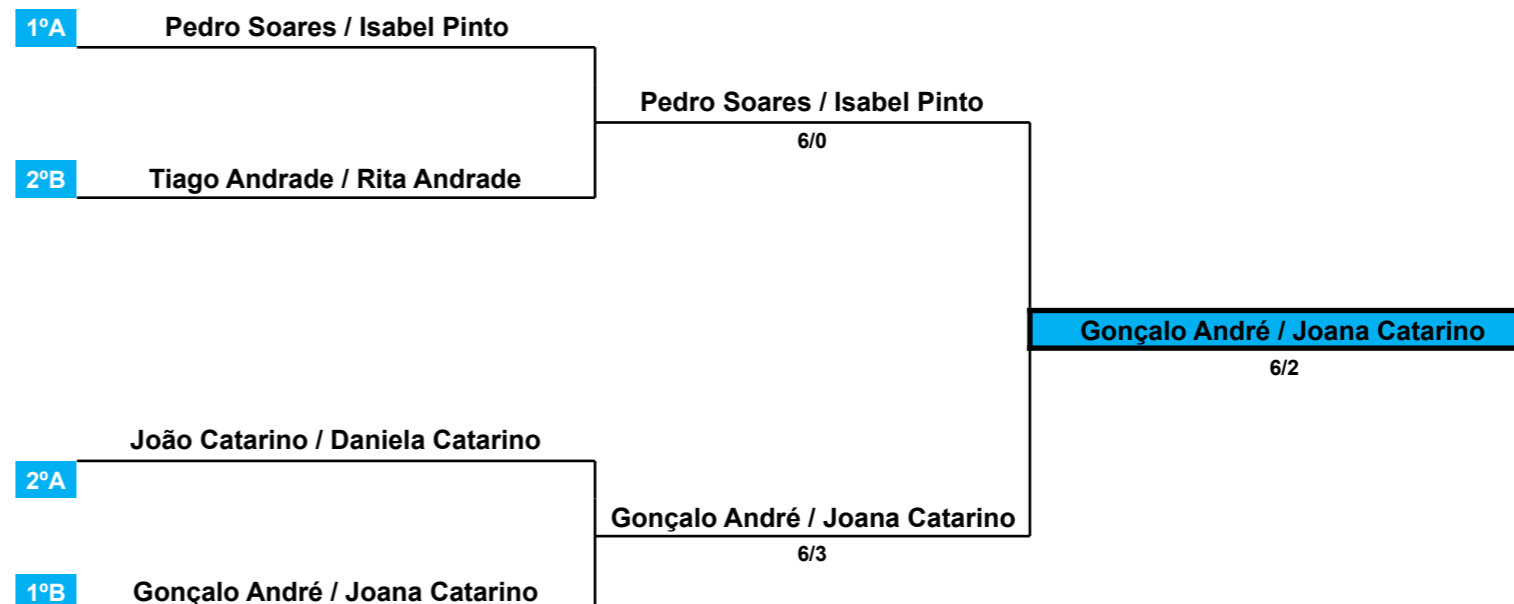

#### GRUPO B

Nº	Nome
5	Juan Mateo / Sandra Cunha
6	Gonçalo André / Joana Catarino
7	Alice Montoril / João Francisco
8	Tiago Andrade / Rita Andrade

Enc.	Dia	Hora	Camp	Todos contra todos		Resultado
1	30/Jan	9:30	2	Juan Mateo / Sandra Cunha	vs Gonçalo André / Joana Catarino	2/6
3	30/Jan	10:30	2	Juan Mateo / Sandra Cunha	vs Alice Montoril / João Francisco	3/6
5	30/Jan	11:30	2	Juan Mateo / Sandra Cunha	vs Tiago Andrade / Rita Andrade	2/6
6	30/Jan	12:00	2	Gonçalo André / Joana Catarino	vs Alice Montoril / João Francisco	6/0
4	30/Jan	11:00	2	Gonçalo André / Joana Catarino	vs Tiago Andrade / Rita Andrade	6/0
2	30/Jan	10:00	2	Alice Montoril / João Francisco	vs Tiago Andrade / Rita Andrade	1/6

### FASE FINAL

1/2 FINAL - Set com ponto de ouro

FINAL - Set com ponto de ouro