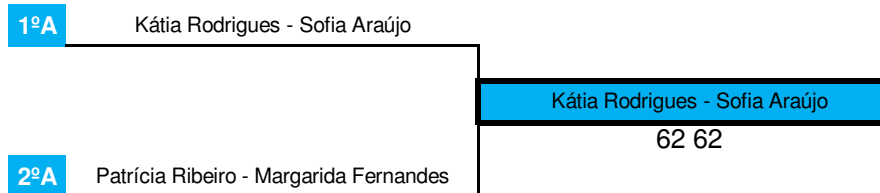

F1

GRUPOS

3º OPTIMAX PADEL OPEN - 12 a 14 julho 2019

GRUPO A

Nº	Lic	Lic	Pontos	Nome	1º JOGO	2º JOGO	3º JOGO	Pts	Class
1	85	307	91950	Kátia Rodrigues - Sofia Araújo					
2	2340	874	127450	Patrícia Ribeiro - Margarida Fernandes					
3	5306	2577	19200	Sofia Oliveira - Sandra Farrajota					
4	90402	6179	14983	Betina Russowsky - Joana Sousa					

Sofia Araújo 1265 WPT

Enc.	Dia	Hora	Campo	Todos contra todos		Resultado	
1	13/jul	12h		Kátia Rodrigues - Sofia Araújo	vs	Patrícia Ribeiro - Margarida Fernandes	62 63
2	13/jul	15h		Kátia Rodrigues - Sofia Araújo	vs	Sofia Oliveira - Sandra Farrajota	61 60
3	13/jul	18h		Kátia Rodrigues - Sofia Araújo	vs	Betina Russowsky - Joana Sousa	60 60
4	13/jul	18h		Patrícia Ribeiro - Margarida Fernandes	vs	Sofia Oliveira - Sandra Farrajota	62 62
5	13/jul	15h		Patrícia Ribeiro - Margarida Fernandes	vs	Betina Russowsky - Joana Sousa	62 60
6	13/jul	12h		Sofia Oliveira - Sandra Farrajota	vs	Betina Russowsky - Joana Sousa	26 16

FASE FINAL

FINAL

F1