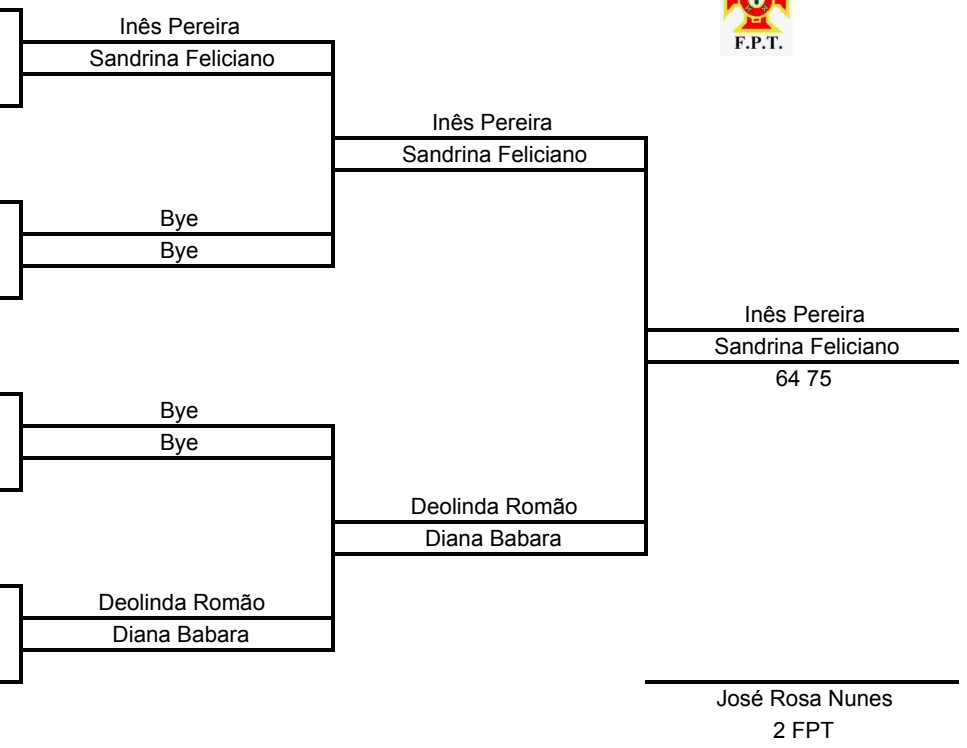

Organização	Associação de Ténis do Algarve
Associação	Algarve
Nome da Prova	Campeonato Regional de Padel 2012
Data	21 e 22 Abril de 2012
Local	CT Faro

Modalidade	Pares Fem.
Grupo:	Senior
Escalão:	Seniores
Pontuação	SenA1*(32)
Prova nº/Nível	24235

Est	Lic	Clube	Class.	Nome
-----	-----	-------	--------	------

1	1	CS 1		105277	Padel Clube		Inês Pereira
				48075	Padel Clube		Sandrina Feliciano
100	2			-	-	-	Bye
				-	-	-	Bye
100	3			-	-	-	Bye
				-	-	-	Bye
100	4			-	-	-	Bye
				-	-	-	Bye
100	5			-	-	-	Bye
				-	-	-	Bye
100	6			-	-	-	Bye
				-	-	-	Bye
100	7			-	-	-	Bye
				-	-	-	Bye
4	8			109612	CTFaro		Deolinda Romão
				61272	CTFaro		Diana Babara

Quadro B

Cabeças de Série		Class.
1	Inês Pereira	
	Sandrina Feliciano	
2	Tânia Damião	-
	Cláudia Graça	-

#VALOR!

Lucky Losers	FC