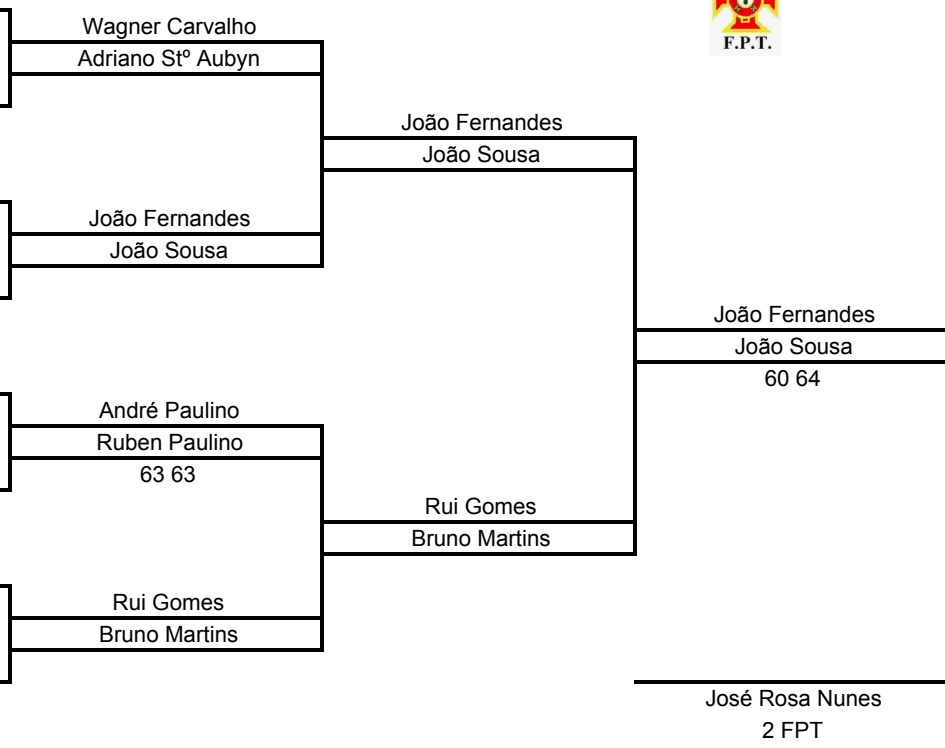

Organização	Associação de Ténis do Algarve
Associação	Algarve
Nome da Prova	Campeonato Regional de Padel 2012
Data	21 e 22 Abril de 2012
Local	CT Faro

Modalidade	Pares Masc.
Grupo:	Senior
Escalão:	Seniores
Pontuação	SenA1*(32)
Prova nº/Nível	24235

Est	Lic	Clube	Class.	Nome

8	1	55457	CT Faro		Wagner Carvalho
		15206	CT Faro		Adriano Stº Aubyn
100	2	-	-	-	Bye
		-	-	-	Bye
100	3	-	-	-	Bye
		-	-	-	Bye
7	4	33852	Padel Clube		João Fernandes
		106730	Padel Clube		João Sousa
4	5	2855	CT Faro		André Paulino
		19649	CT Faro		Ruben Paulino
100	6	-	-	-	Bye
		-	-	-	Bye
100	7	-	-	-	Bye
		-	-	-	Bye
2	8	CS 2 110581	CT Faro		Rui Gomes
		101059	CT Faro	31	Bruno Martins

Quadro B

Cabeças de Série		Class.
1	Vitor Palma	29
	Ricardo Miranda	29
2	Rui Gomes	15,5
	Bruno Martins	

Lucky Losers	FC