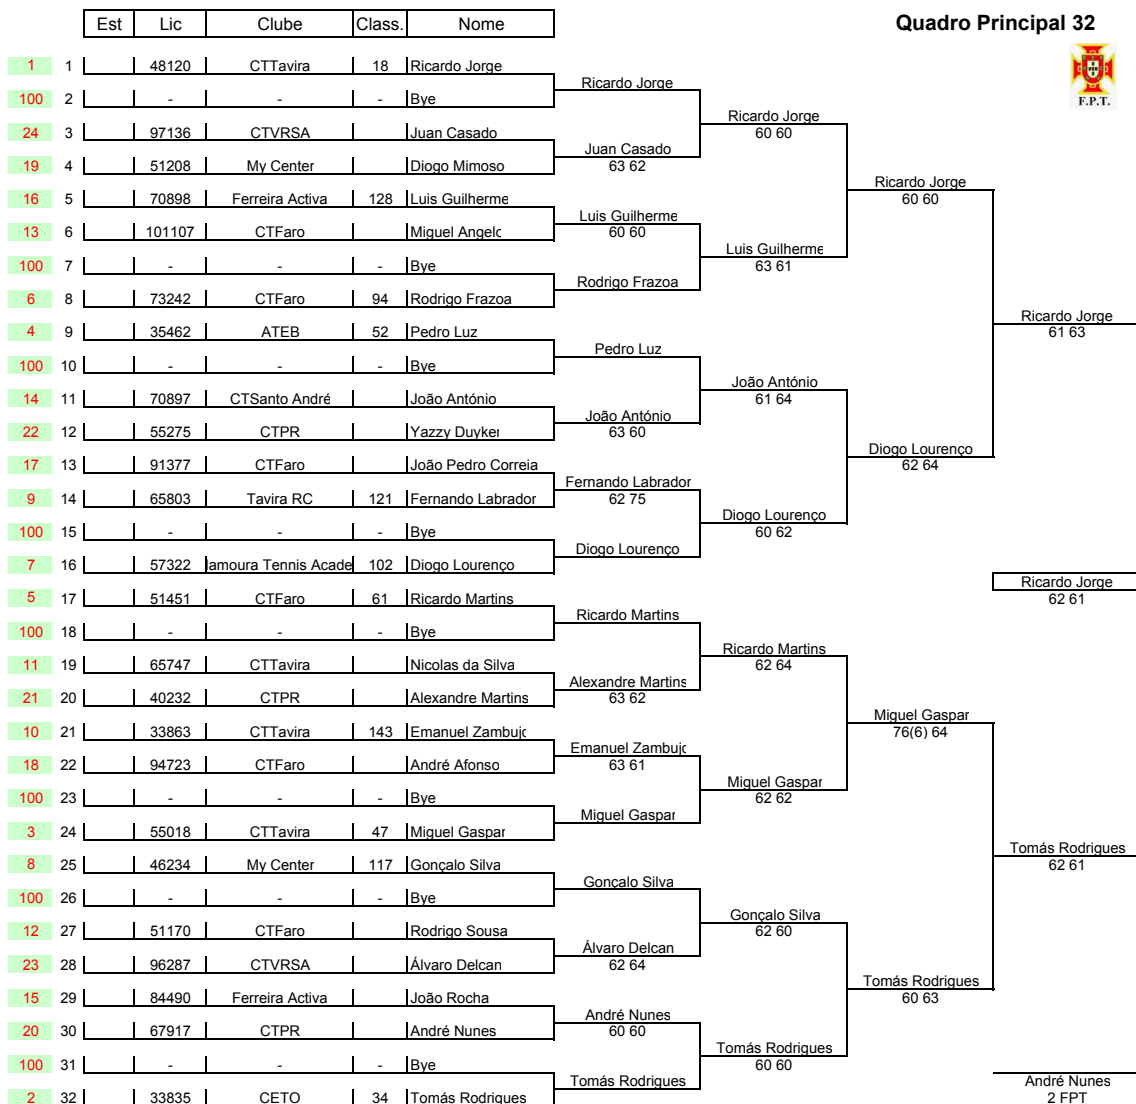

Organização: **Centro de Ténis de Faro**
 Associação: **Algarve**
 Nome da Prova: **Circuito Juvenil CTF**
 Data: **11 e 12 Fevereiro**
 Local: **Faro**

Modalidade: **Sing. Masc.**
 Grupo: **Juvenil**
 Escalão: **Sub18**
 Pontuação: **23795**
 Prova nº/Nível: **23795**

Cabeças de Série	Class.	L Losers	Alternativos	Faltas de comparência
1	Ricardo Jorge	18		
2	Tomás Rodrigues	34		
3	Miguel Gaspar	47		
4	Pedro Luz	52		
5	Ricardo Martins	61		
6	Rodrigo Frazoa	94		
7	Diogo Lourenço	102		
8	Gonçalo Silva	117		